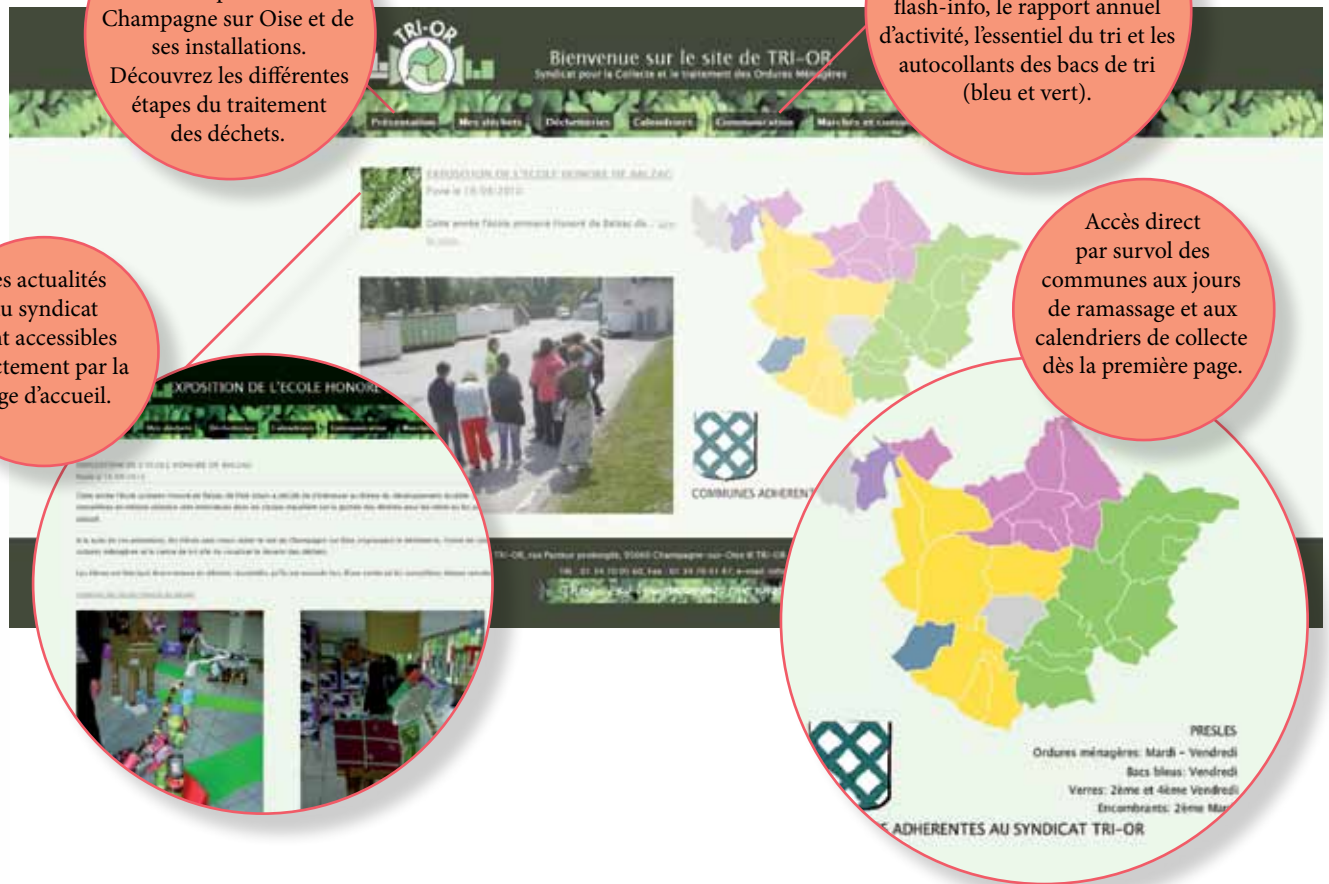

Syndicat pour la collecte et le traitement des ordures ménagères

Septembre 2010

Flash-info

NUMÉRO SPÉCIAL
SITE INTERNET

Flash d'information du syndicat TRI-OR

www.tri-or.fr

Nous sommes heureux de vous présenter le nouveau site du syndicat TRI-OR mis en ligne depuis le 28 juin 2010. Les informations y sont plus accessibles et de nouvelles rubriques sont à votre disposition.

ONGLET «PRÉSENTATION»
Accédez au plan du site de Champagne sur Oise et de ses installations.
Découvrez les différentes étapes du traitement des déchets.

ONGLET «COMMUNICATION»
Téléchargez les infos-tri et flash-info, le rapport annuel d'activité, l'essentiel du tri et les autocollants des bacs de tri (bleu et vert).

Les actualités du syndicat sont accessibles directement par la page d'accueil.

Accès direct par survol des communes aux jours de ramassage et aux calendriers de collecte dès la première page.

ONGLET «DÉCHETTERIE»
Consultez les conditions d'accès, les tarifs et horaires des deux déchetteries.
Visitez la déchetterie de Champagne sur Oise.
Visualisez le détail des déchets acceptés benne par benne pour Viarmes et Champagne sur Oise.

ONGLET «MES DÉCHETS»
Accédez à toutes les consignes de tri (bac vert, bac bleu, ordures ménagères, encombrants...)

Indiquez nous le vol, la casse (couverture...) de l'un de vos bacs via la fiche d'intervention.